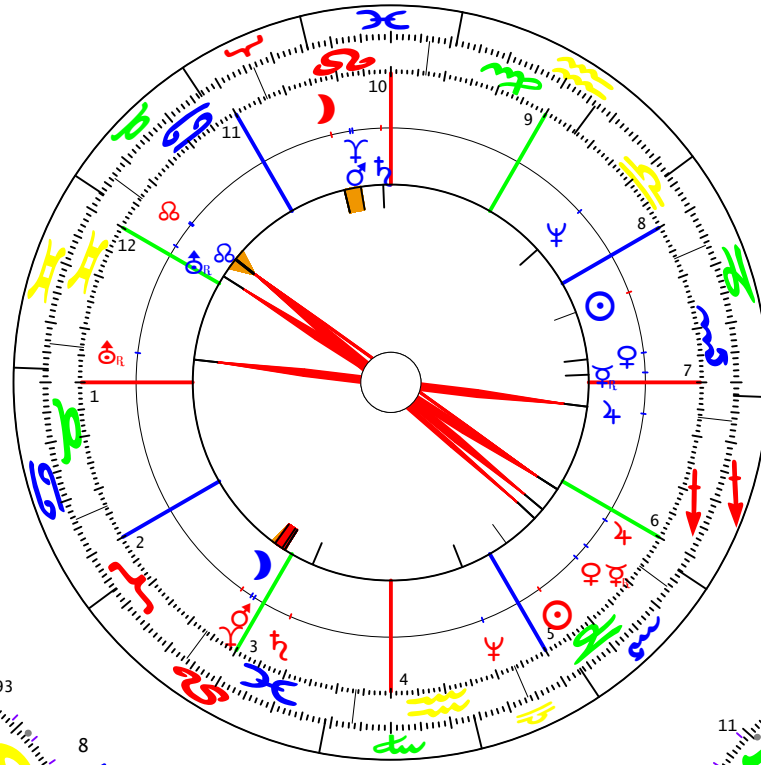

Clinton Hillary  
26.10.1947G -LZ:20:10:00  
N 41.51.00 / W 087.39.00  
CHICAGO/USIL

Mknoten

Radix

Singleklick