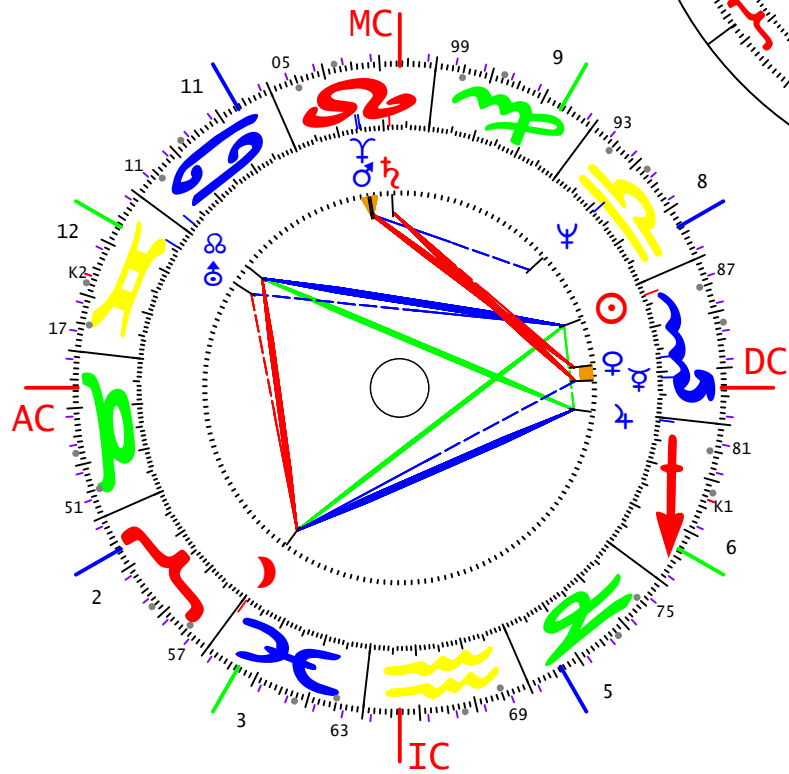

Clinton Hillary  
26.10.1947G -LZ:20:10:00  
N 41.51.00 / W 087.39.00  
CHICAGO/USIL

Mknoten

Radix

Singleklick