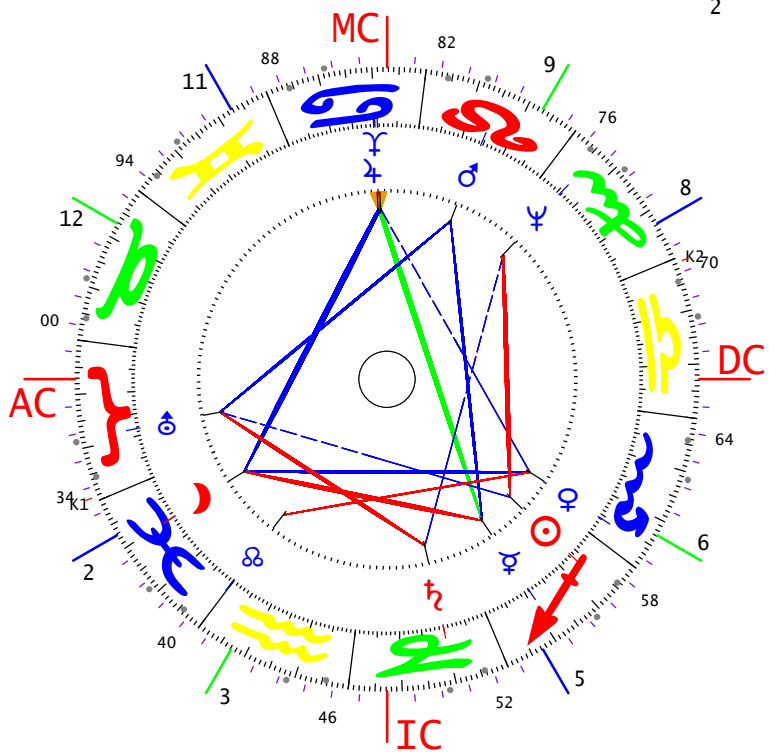

Huber Bruno
29.11.1930G -LZ:12:55:00
N 47.22.00 / E 008.32.00
ZÜRICH/CH

Mknoten

Häuser

Radix