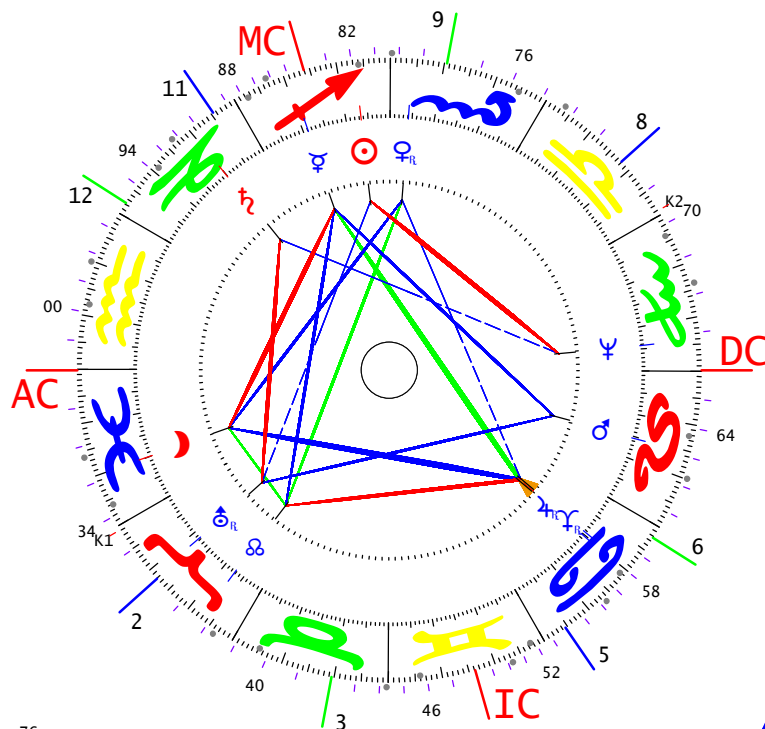

Huber Bruno
29.11.1930G -LZ:12:55:00
N 47.22.00 / E 008.32.00
ZÜRICH/CH

Mknoten

Häuser

Radix